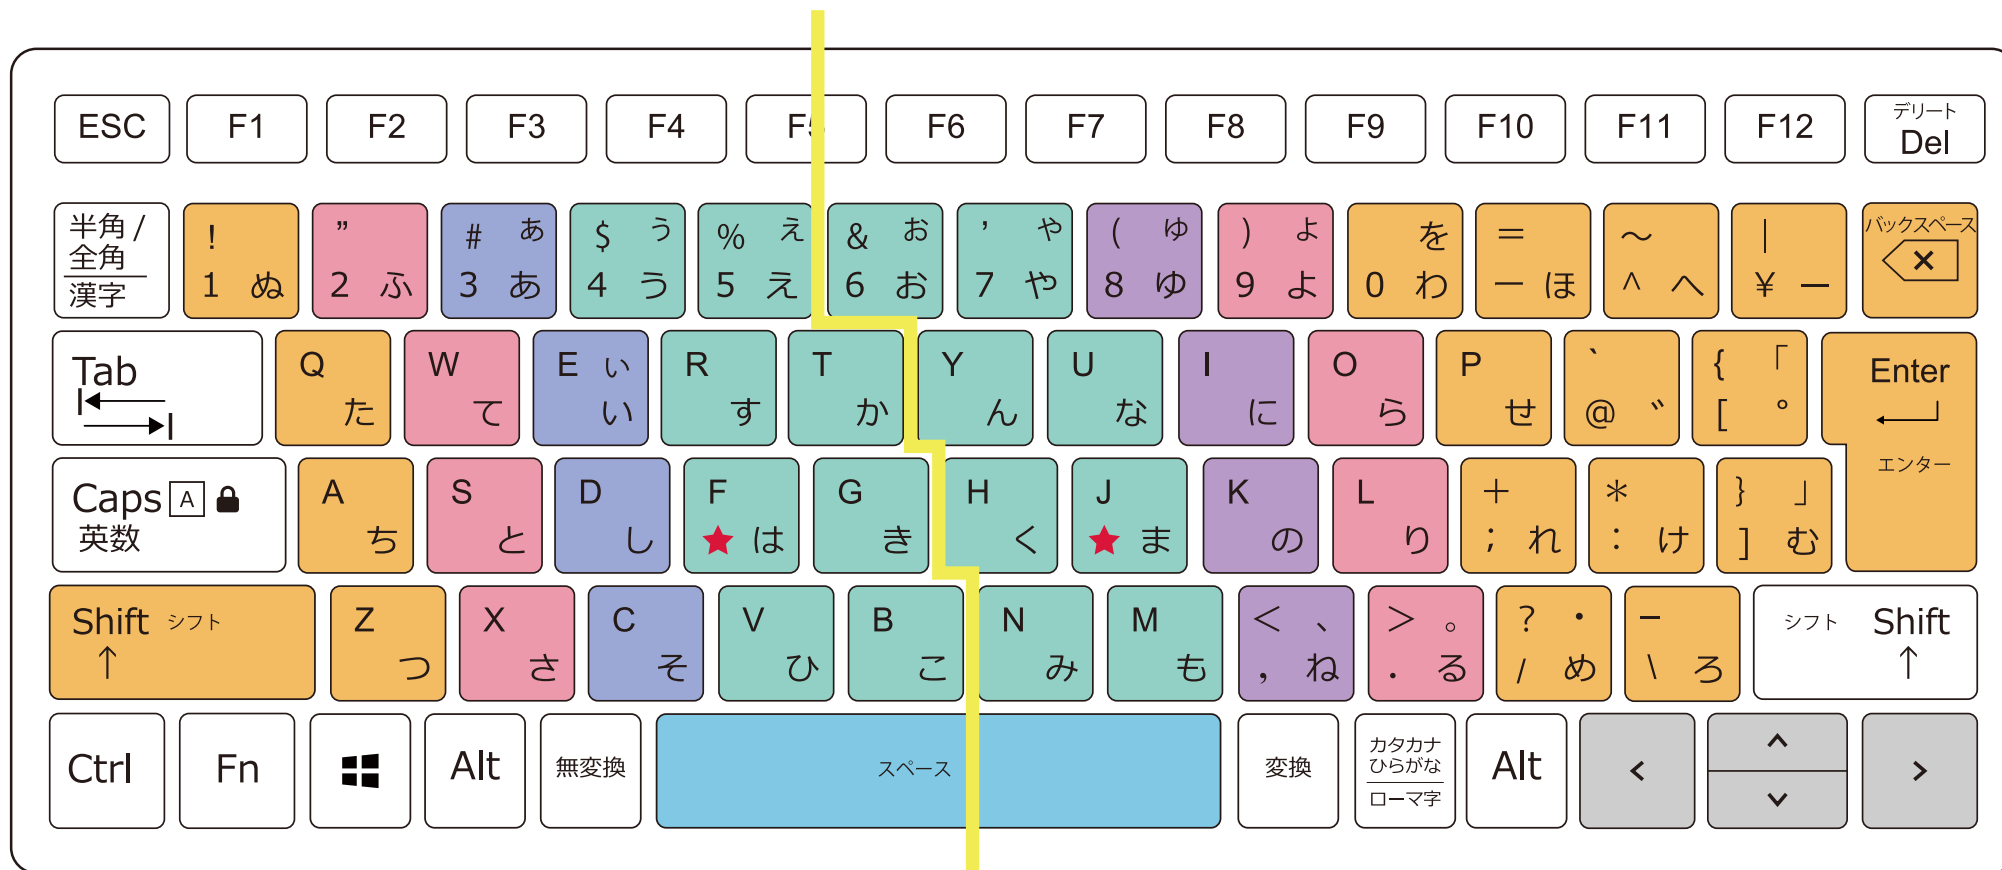

キーボードシート(タイピング用)

■キーボードでタッチタイピングをする時の指の位置を確かめましょう。

★のキーに左右のひとさしゆびを置き、
この位置を基本とします。
(ホームポジションといいます。)